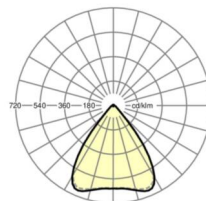

DEEP-LINK

<https://www.regiolum.de/ru/article/19430004080>

Ссылка	LED 4000lm 830
ηLB	100 %
Φ ↓/↑	98 % / 2 %
UGR поп./вдоль дисплей	16.5 / 16.7
	65° < 3000cd/m ²

Механика

цвет корпуса	белый стандартный для электротехники RAL 9016
размеры (LxWxH/DxH)	1531mm x 55mm x 37mm
вес (нетто)	1.9kg
Вид монтажа	сборка трековых систем, световая структура

размеры

L	1531 mm	Длина
В	55 mm	Ширина
н	37 mm	Высота